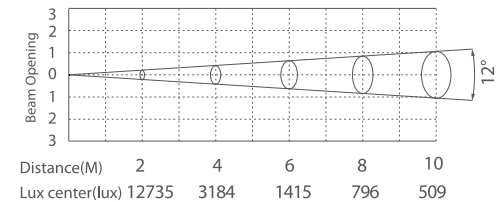

**356 157**  
LED Power **70 W** ColourTemp **Cool White+Amber** Luminous **3300 lm**

## LIGHT DISTRIBUTION

12° (5°-25°-45°)

Diameter(M) 0.36 0.71 1.07 1.43 1.78

12° (5°-25°-45°)

Diameter(M) 0.42 0.84 1.24 1.68 2.1

25° (5°-12°-45°)

Diameter(M) 0.75 1.49 2.24 2.99 3.73